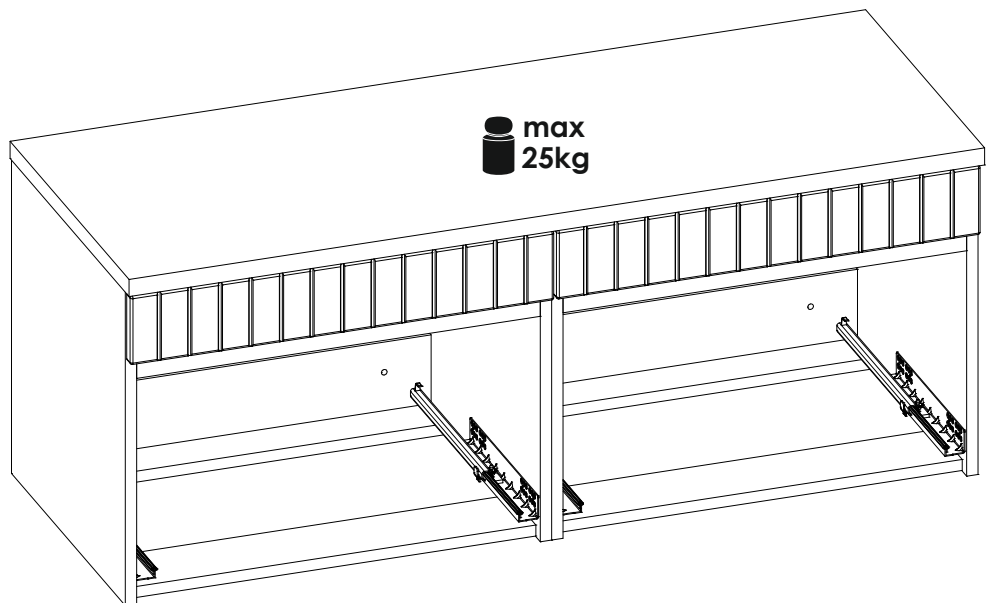

ICONIC 0002-89-120-B

ICONIC 0002-89-120-B

N5	3,5 x 16 mm	x24	Q8	x12
				

1	1204	460	25	x1	1/1
----------	------	-----	----	----	-----

1 ▶

2 ▶

x2

x12